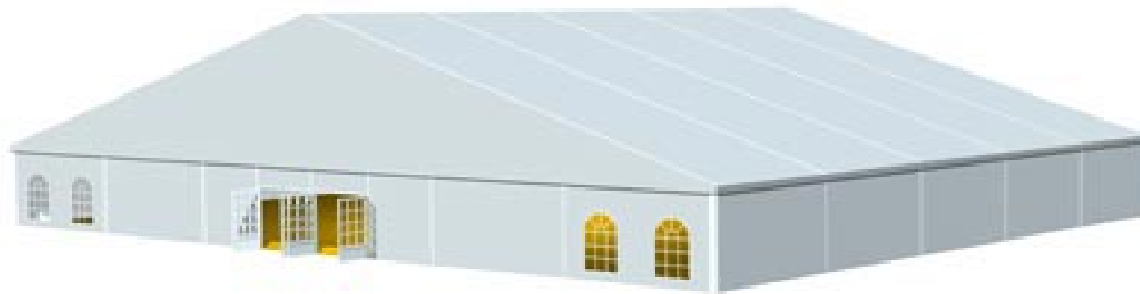

Pour tous vos plus grands événements...

Voici les **30m** et **40m** de large
en travée de 5m