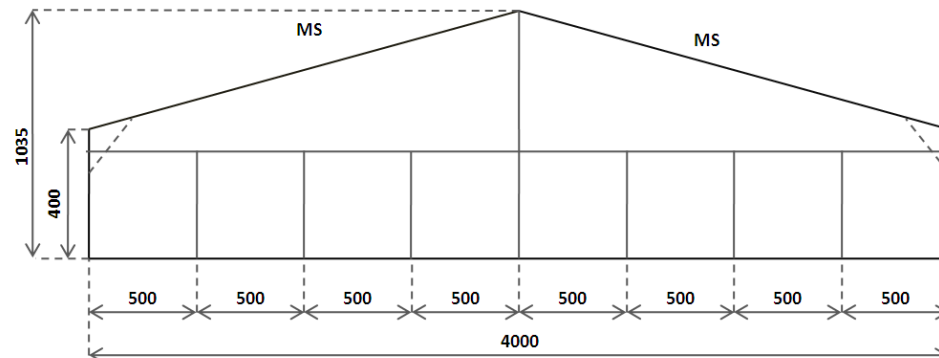

Descriptif

Des qualités et des propriétés exceptionnelles :

- Structures de 30m et 40m de large en travée de 5m
- Hauteur de poteau variable en 4m ou 5m
- Plancher semelle allant jusqu'à 2400m²
- Toiture, murs et pignons opaques
- Chapiteau de type CTS
- Montage réalisé par du personnel qualifié

ARMATURE

Longueur de la structure : illimitée

Largeur portée libre : 30m ou 40m

Hauteur latérale : 4m ou 5m

Hauteur au faitage : 8,87m ou 9,87m

MATERIAUX

Aluminium

Toitures, murs et pignons en PVC opaques

Plancher sur semelle (jusqu'à 2400m²)