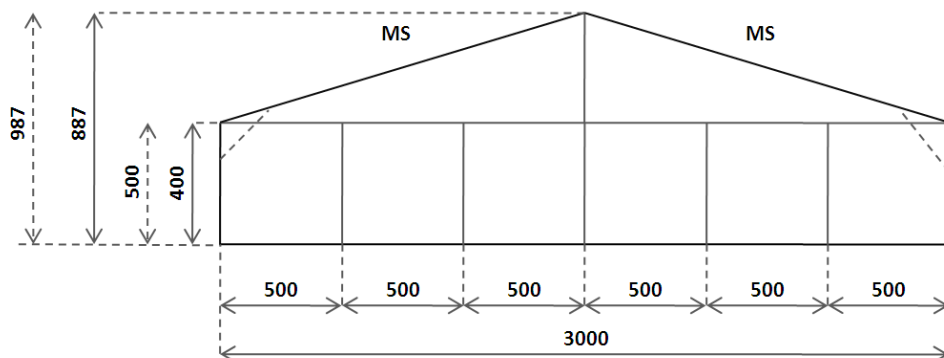

## Des qualités et des propriétés exceptionnelles :

- Structures de 30m et 40m de large en travée de 5m
- Hauteur de poteau variable en 4m ou 5m
- Plancher semelle allant jusqu'à 2400m<sup>2</sup>
- Toiture, murs et pignons opaques
- Chapiteau de type CTS
- Montage réalisé par du personnel qualifié

### ARMATURE

Longueur de la structure : illimitée

Largeur portée libre : 30m ou 40m

Hauteur latérale : 4m ou 5m

Hauteur au faitage : 8,87m ou 9,87m

### MATERIAUX

Aluminium

Toitures, murs et pignons en PVC opaques

Plancher sur semelle (jusqu'à 2400m<sup>2</sup>)